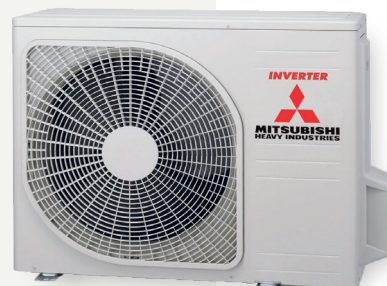

SRK-ZS-W, Wit RAL9003

SRK-ZS-WB, Contrast zwart-wit RAL9003 & RAL9011

SRK-ZS-WT, Titanium RAL7048 & RAL9011

Infraroodbediening

SRC20ZS-W, SRC25ZS-W2, SRC35ZS-W2
RAL7044

SRC50ZS-W
RAL7044

EIGENSCHAPPEN:

- ✓ Strak, Europees design
- ✓ Hoog seizoensrendement
- ✓ Fluisterstille airconditioner; slechts 19dB in silent modus
- ✓ Geprogrammeerde bediening
- ✓ Ideale temperatuur dankzij 3D Auto
- ✓ Aanpasbaar LED-display
- ✓ Op afstand met smartphone te bedienen, dankzij optionele WiFi-module

Specificaties SRK-ZS Wandmodel

SRK/SRC		20ZS-W (B)(T)	25ZS-W (B)(T)	35ZS-W (B)(T)	50ZS-W (B)(T)
PRESTATIES KOELEN					
Capaciteit	kW	2,0 (0,9-2,9)	2,5 (0,9-3,1)	3,5 (0,9-4,0)	5,0 (1,3-5,5)
Opgenomen vermogen	kW	0,44	0,62	0,89	1,35
S.E.E.R.		8,5	8,5	8,4	7,0
Energielabel		A+++	A+++	A++	A++
Werkbereik	°C	-15 tot +46	-15 tot +46	-15 tot +46	-15 tot +46
PRESTATIES VERWARMEN					
Capaciteit	kW	2,7 (0,9-4,3)	3,2 (0,9-4,5)	4,0 (0,9-5,0)	5,8 (1,3-6,6)
Capaciteit (-10°C)	kW	2,6	3,0	3,4	4,5
Opgenomen vermogen	kW	0,59	0,74	0,94	1,56
S.C.O.P.		4,6	4,7	4,7	4,6
Energielabel		A++	A++	A++	A++
Werkbereik	°C	-20 tot +24	-20 tot +24	-20 tot +24	-20 tot +24
GEGEVENS BINNENDEEL		SRK20ZS-W (B)(T)	SRK25ZS-W (B)(T)	SRK35ZS-W (B)(T)	SRK50ZS-W (B)(T)
Luchthoeveelheid laag/hoog	m ³ /h	354/558	354/594	336/678	444/726
Geluidsdruk u-laag/hoog*	dB(A)	19/34	19/36	19/40	22/46
Afmetingen (HxBxD)	mm	290x870x230	290x870x230	290x870x230	290x870x230
Gewicht	kg	9,5	9,5	9,5	10
Condensaansluiting	mm	16	16	16	16
GEGEVENS BUITENDEEL		SRC20ZS-W	SRC25ZS-W	SRC35ZS-W	SRC50ZS-W
Luchthoeveelheid	m ³ /h	1644	1644	1890	1968
Geluidsdruk (silent mode)*	dB(A)	45(42)	46(42)	50(45)	52(45)
Afmetingen (HxBxD)	mm	542x842x290	542x842x290	542x842x290	595x842x290
Gewicht	kg	31	31	34,5	36
Voeding	V/pH/Hz	220-240/1/50-60	220-240/1/50-60	220-240/1/50-60	220-240/1/50-60
Koudemiddel		R32	R32	R32	R32