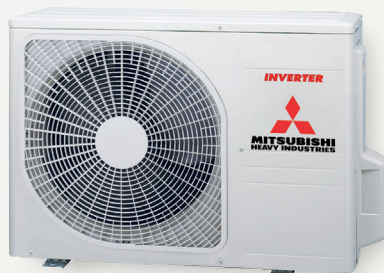

SRK-ZS-W, Wit RAL9003

SRK-ZS-WB, Contrast zwart-wit RAL9003 & RAL9011

SRK-ZS-WT, Titanium RAL7048 & RAL9011

Infraroodbediening

SRC20ZS-W, SRC25ZS-W2, SRC35ZS-W2
RAL7044

SRC50ZS-W
RAL7044

EIGENSCHAPPEN:

- ✓ Strak, Europees design
- ✓ Hoog seizoensrendement
- ✓ Fluisterstille airconditioner; slechts 19dB in silent modus
- ✓ Geprogrammeerde bediening
- ✓ Ideale temperatuur dankzij 3D Auto
- ✓ Aanpasbaar LED-display
- ✓ Op afstand met smartphone te bedienen, dankzij optionele WiFi-module

Specificaties SRK-ZS Wandmodel

SRK/SRC		20ZS-W (B)(T)	25ZS-W (B)(T)	35ZS-W (B)(T)	50ZS-W (B)(T)
PRESTATIES KOELEN					
Capaciteit	kW	2,0 (0,9-2,9)	2,5 (0,9-3,1)	3,5 (0,9-4,0)	5,0 (1,3-5,5)
Opgenomen vermogen	kW	0,44	0,62	0,89	1,35
S.E.E.R.		8,5	8,5	8,4	7,0
Energielabel		A+++	A+++	A++	A++
Werkbereik	°C	-15 tot +46	-15 tot +46	-15 tot +46	-15 tot +46
PRESTATIES VERWARMEN					
Capaciteit	kW	2,7 (0,9-4,3)	3,2 (0,9-4,5)	4,0 (0,9-5,0)	5,8 (1,3-6,6)
Capaciteit (-10°C)	kW	2,6	3,0	3,4	4,5
Opgenomen vermogen	kW	0,59	0,74	0,94	1,56
S.C.O.P.		4,6	4,7	4,7	4,6
Energielabel		A++	A++	A++	A++
Werkbereik	°C	-20 tot +24	-20 tot +24	-20 tot +24	-20 tot +24
GEGEVENS BINNENDEEL		SRK20ZS-W (B)(T)	SRK25ZS-W (B)(T)	SRK35ZS-W (B)(T)	SRK50ZS-W (B)(T)
Luchthoeveelheid laag/hoog	m ³ /h	354/558	354/594	336/678	444/726
Geluidsdruk u-laag/hoog*	dB(A)	19/34	19/36	19/40	22/46
Afmetingen (HxBxD)	mm	290x870x230	290x870x230	290x870x230	290x870x230
Gewicht	kg	9,5	9,5	9,5	10
Condensaansluiting	mm	16	16	16	16
GEGEVENS BUITENDEEL		SRC20ZS-W	SRC25ZS-W	SRC35ZS-W	SRC50ZS-W
Luchthoeveelheid	m ³ /h	1644	1644	1890	1968
Geluidsdruk (silent mode)*	dB(A)	45(42)	46(42)	50(45)	52(45)
Afmetingen (HxBxD)	mm	542x842x290	542x842x290	542x842x290	595x842x290
Gewicht	kg	31	31	34,5	36
Voeding	V/pH/Hz	220-240/1/50-60	220-240/1/50-60	220-240/1/50-60	220-240/1/50-60
Koudemiddel		R32	R32	R32	R32