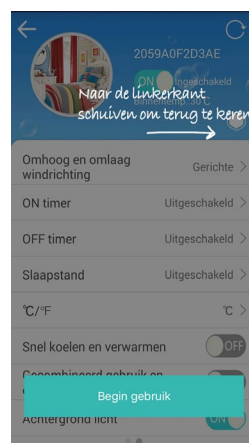

Besturing met tablet en smartphone

Met de "slimme besturing" en uw eigen smartphone (iOS of Android) kunt u als gebruiker de Hisense room-airconditioner gemakkelijk bedienen.

Intelligente besturing via wifi

Bestuur uw airconditioningsysteem gemakkelijk met uw smartphone, waar u ook bent.

Hi-Smart Life

De Hisense "Hi-Smart Life"-app is eenvoudig te bedienen. Met de intuïtieve interface is het mogelijk de airconditioner vanaf elke plaats te besturen. De Hi-Smart Life-app is beschikbaar voor zowel iOS als Android.

Hi-Smart Life – zo werkt het:

Keuze van functie: verwarmen, koelen, circulatieventilatie, ontvochtiging, automatische werking

Temperatuurkeuze

Activeren van de functies

Instellen van de luchtstroom: drie ventilatorstanden, auto functie of stille stand