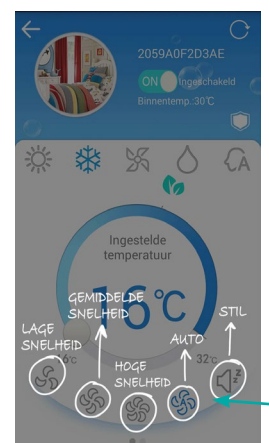

Bestuur uw airconditioningsysteem gemakkelijk met uw smartphone, waar u ook bent.

Hi-Smart Life

De Hisense "Hi-Smart Life"-app is eenvoudig te bedienen. Met de intuïtieve interface is het mogelijk de airconditioner vanaf elke plaats te besturen. De Hi-Smart Life-app is beschikbaar voor zowel iOS als Android.

Hi-Smart Life – zo werkt het:

Keuze van functie: verwarmen, koelen, circulatieventilatie, ontvochtiging, automatische werking

Temperatuurkeuze

Activeren van de functies

Instellen van de luchtstroom: drie ventilatorstanden, auto functie of stille stand

Uitrustingsdetails

		Uitrusting	Energy Pro	New Comfort
Technologie		Koelmiddel R32	•	•
		Volledige DC-inverter incl. elektr. inspuitventiel	•	•
		Universeel Mono en Multi		•
		Wifi-besturing	•	•
		Easy Installation		•
Comfort en gebruik		Weinig geluid in dB(A)	18	19
		Luchtcirculatie 360°	•	•
		Afkoelingsbescherming +8 °C	•	•
		I Feel		•
		Superkoeling	•	•
		Onderste toepassingsgebied verwarmen	-20 °C	-15 °C
		SMART-functie	•	•
		SLAAP-functie	•	•
		Scherm op de unit	•	•
		24-uurs timer	•	•
	Gezondheid		Koolstoffilter	•
		Ventilator naloop	•	•